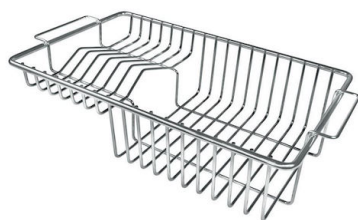

8100 618 (in dotazione/supplied with sink)

3780 000 **Level "in trough"/Livello "canale"**

Compatible accessories/Accessori compatibili:

8151 004

8100 618
POSIZIONATA A FILO VASCA / EDGE POSITIONING

8100 618
POSIZIONATA SUL FONDO / BOTTOM POSITIONING

Filotop

FT

SPT

Sottotop

GALLERIA FOTOGRAFICA

IN DOTAZIONE

Griglia Black
8100 618

Tagliere in legno Iroko
8643 117

ACCESSORI OPZIONALI

Griglia portapiatti inox
8100 305

Vaschetta forata inox
8151 004

ABBINAMENTI CONSIGLIATI

Miscelatore Arsenio
8471 000

Miscelatore Eclipse
8499 000

Miscelatore Flat
8478 001

Miscelatore Margot
8524 000