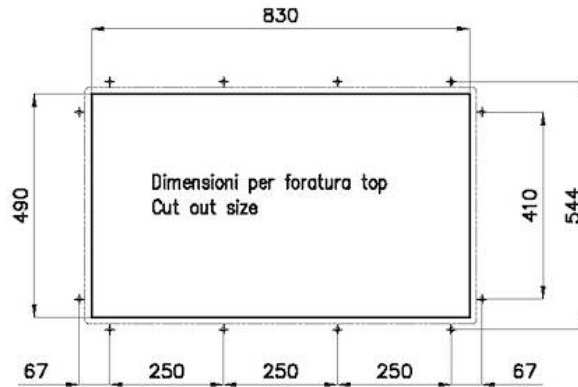

Base 90 cm

Larghezza 86 cm

Dimensioni 860 x 520 mm

Misura vasca 830 x 350 mm

Foro incasso Vedi scheda tecnica

Dotazioni standard Ganci di fissaggio, guarnizione, piletta, troppo-pieno e sifone, Imballo in scatola

8100 618 (in dotazione/supplied with sink)

3780 000 **Level "in trough"/Livello "canale"**

Compatible accessories/Accessori compatibili:

8151 004

8100 618
POSIZIONATA A FILO VASCA / EDGE POSITIONING

8100 618
POSIZIONATA SUL FONDO / BOTTOM POSITIONING

Filotop

FT

SPT

Sottotop

GALLERIA FOTOGRAFICA

IN DOTAZIONE

Griglia Black
8100 618

Tagliere in legno Iroko
8643 117