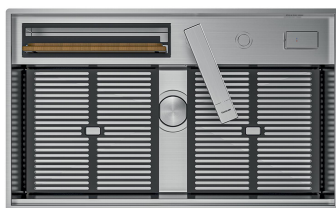

Filotop

FT

SPT

Sottotop

GALLERIA FOTOGRAFICA

IN DOTAZIONE

Griglia Black
8100 618

Tagliere in legno Iroko
8643 117