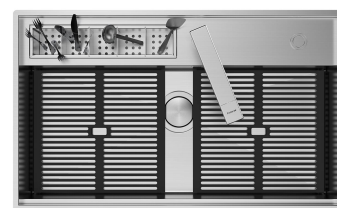

Filotop

FT

SPT

Sottotop

GALLERIA FOTOGRAFICA

IN DOTAZIONE

Griglia Black
8100 618

Tagliere in legno Iroko
8643 117

ACCESSORI OPZIONALI

Griglia portapiatti inox
8100 305

Vaschetta forata inox
8151 004

ABBINAMENTI CONSIGLIATI

Miscelatore Arsenio
8471 000

Miscelatore Eclipse
8499 000

Miscelatore Flat
8478 001

Miscelatore Margot
8524 000